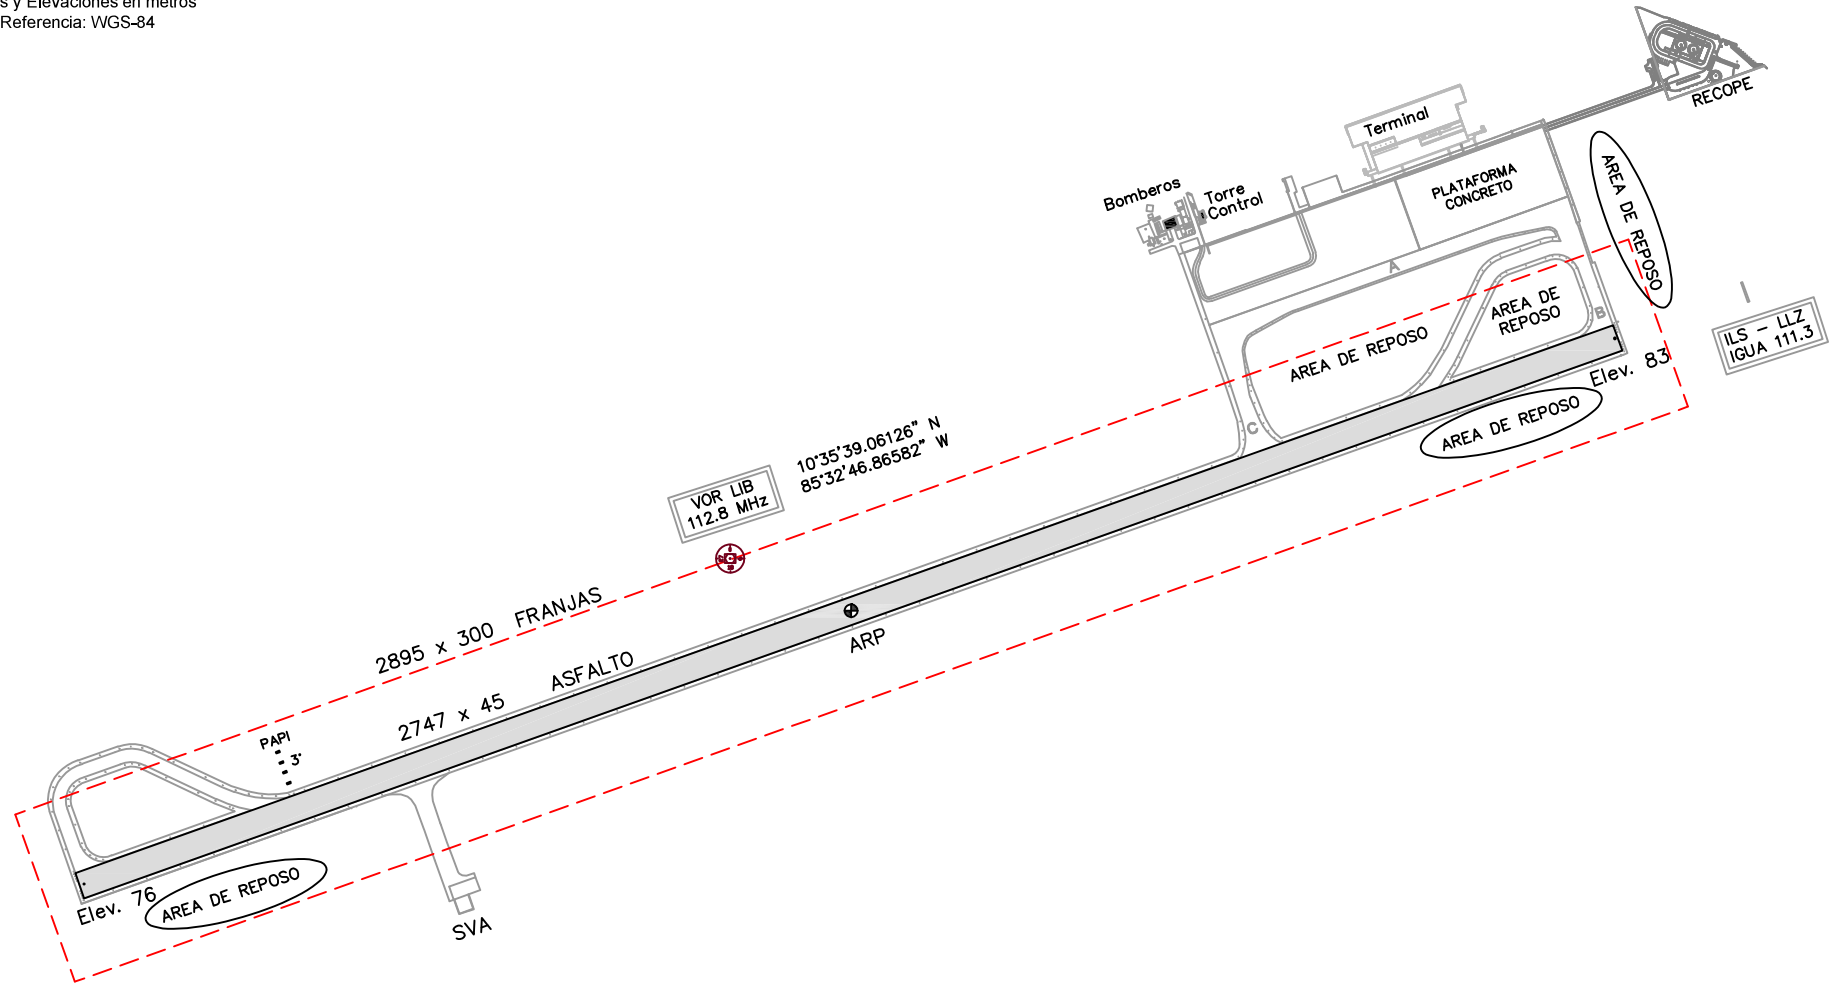

PLANO DE CONCENTRACIÓN DE AVES

LIBERIA APP 119.8	LIBERIA TWR 118.8	SUPERFICIE 121.8
AD. ELEV 83	VOR LIBERIA 112.8	

Dimensiones y Elevaciones en metros
Sistema de Referencia: WGS-84

Var 1° W Enero 2020

Cambio anual: 0.14° W